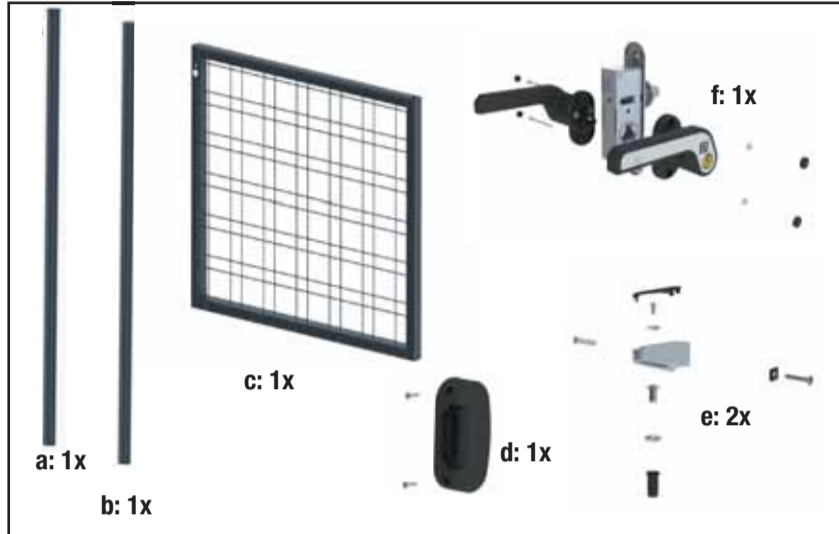

INSTALLATION • INSTALLATIE • INSTALACIÓN • INSTALLAZIONE • MONTAŽ • INSTALAÇÃO

	A	B	C	D	E
1000 x 955	1150	1450	650	630	1750
1000 x 1255	1150	1450	650	630	2050
1000 x 1555	1150	1450	600	580	2300
1000 x 1705	1150	1450	650	630	2500
1000 x 2005	1150	1450	650	630	2800