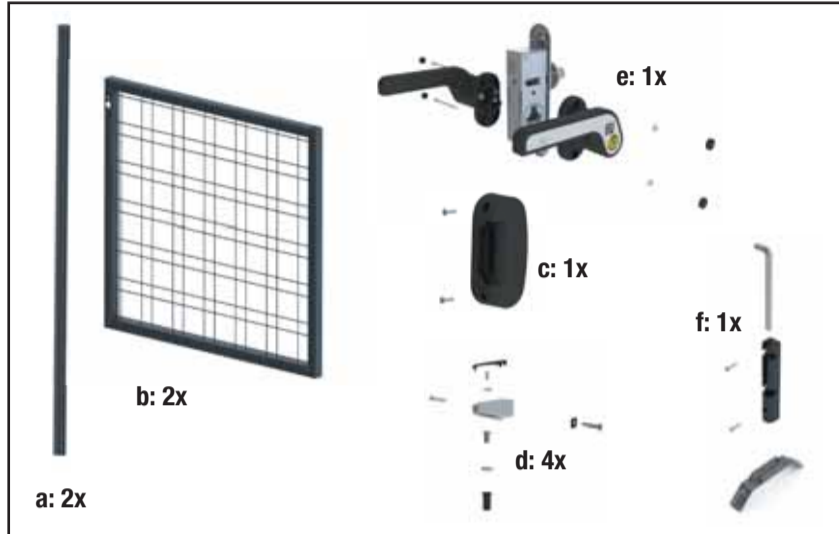

INSTALLATION • INSTALLATIE • INSTALACIÓN • INSTALLAZIONE • MONTAŽ • INSTALAÇÃO