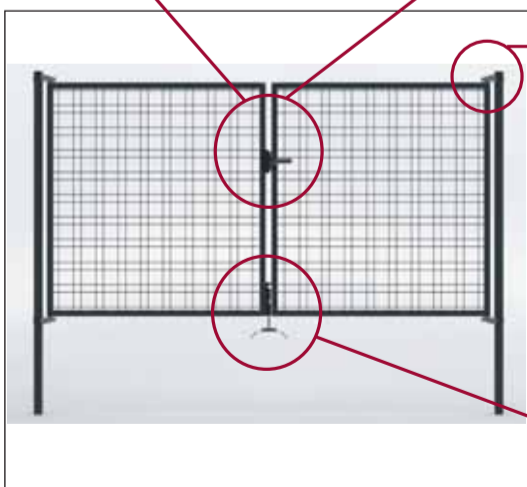

IB BETAFENCE

Zenturo®

GATE • PORTAIL • POORT • TOR • PUERTA • CANCELLO • PORTÃO • BRAMA

- EN - Unique lock with security system
- FR - Verrouillage avec système de sécurité spécifique
- NL - Uniek slot met beveiligingssysteem
- DE - Einzigartiges Sicherheitsverschlusssystem
- ES - Cerradura exclusiva con sistema de seguridad
- IT - Serratura di design, unico ed esclusivo, con sistema di sicurezza integrato
- PT - Fechadura única com sistema de segurança
- PL - Specjalny zamek z systemem bezpieczeństwa

- EN - Discreet and strong gate catcher
- FR - Gâche discrète et rigide
- NL - Discrete en stevige poortvanger
- DE - Stabiler, unauffälliger Schloßanschlag
- ES - Engranaje de la puerta discreto y resistente
- IT - Battuta discreta e robusta
- PT - Lingueta discreta e resistente
- PL - Chwytaacz bramy z tworzywa sztucznego

- EN - Unique adjustable hinges
- FR - Charnières ajustables au design unique
- NL - Unieke regelbare scharnieren
- DE - Einzigartige verstellbare Scharniere
- ES - Bisagras ajustables exclusivas
- IT - Cerniere regolabili dal design unico
- PT - Dobradiças reguláveis exclusivas
- PL - Regulowane zawiasy

- EN - Collars for fixation of the panels included
- FR - Colliers pour la fixation des panneaux inclus
- NL - Beugels voor bevestiging van panelen inbegrepen
- DE - Inklusive Zaunanschlußklemmen
- ES - Incluye aros de sujeción de los paneles
- IT - Collari di fissaggio dei pannelli inclusi
- PT - Abraçadeiras incluídas para a fixação dos painéis
- PL - W zestawie obejmy Bekafor do mocowania paneli