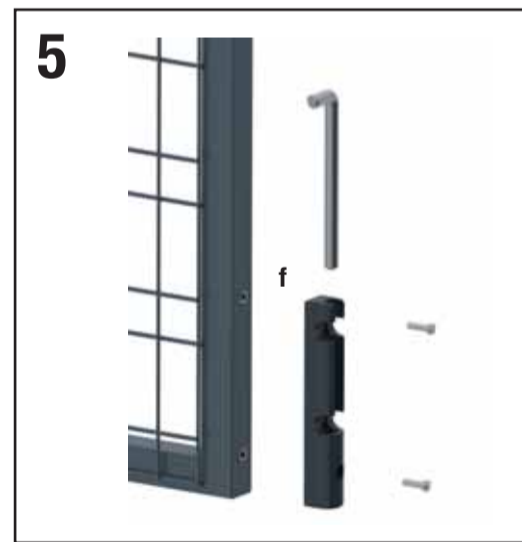

A	B	C	D	E
3000 x 955	3094	3400	630	610	1750
3000 x 1255	3094	3400	630	610	2050
3000 x 1555	3094	3400	580	560	2300
3000 x 1705	3094	3400	630	610	2500
3000 x 2005	3094	3400	630	610	2800