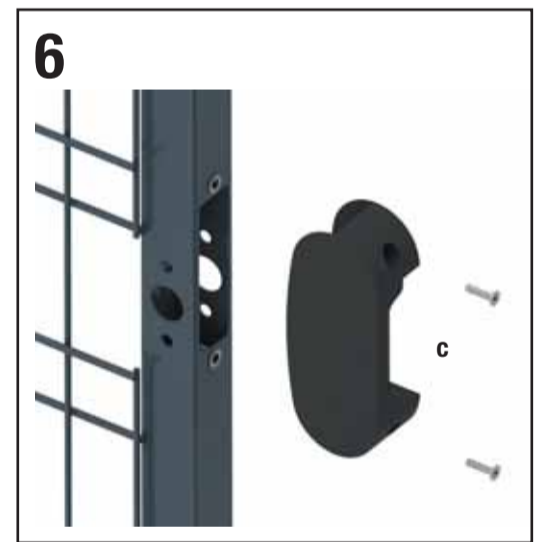

A	B	C	D	E
3000 x 955	3094	3400	630	610	1750
3000 x 1255	3094	3400	630	610	2050
3000 x 1555	3094	3400	580	560	2300
3000 x 1705	3094	3400	630	610	2500
3000 x 2005	3094	3400	630	610	2800