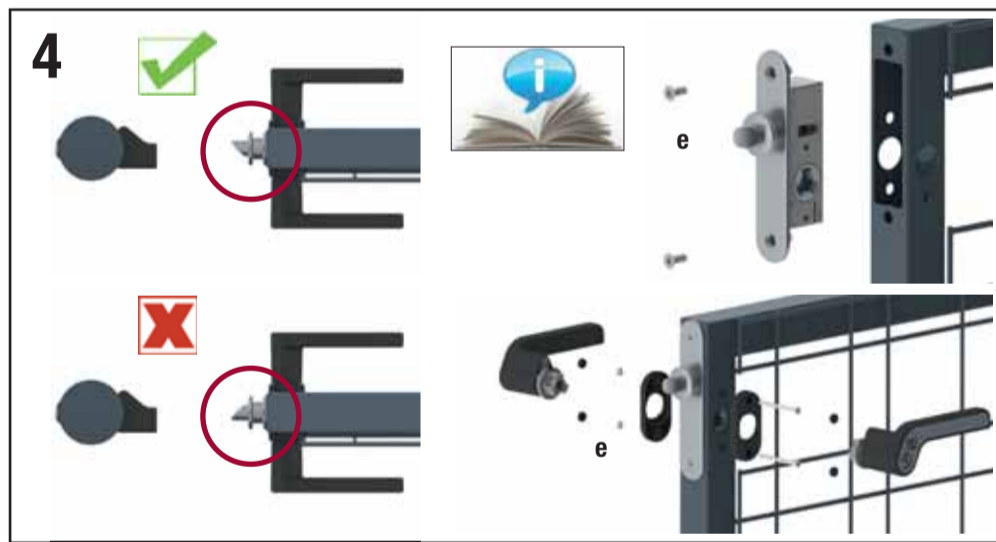

A	B	C	D	E
3000 x 955	3094	3400	630	610	1750
3000 x 1255	3094	3400	630	610	2050
3000 x 1555	3094	3400	580	560	2300
3000 x 1705	3094	3400	630	610	2500
3000 x 2005	3094	3400	630	610	2800